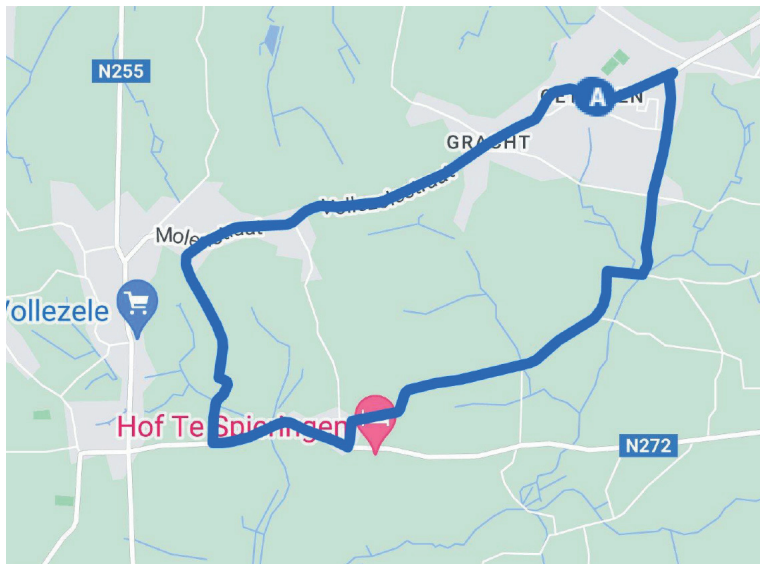

unicorn
GRAPHICS

heim polle
LEERBEEK

CASTAAR.

ErmiBouw
bouwen en verbouwen

DeniLuxe
— raamdecoratie —

Provinciaal Kampioenschap Vlaams-Brabant U17/Nieuwelingen
 Zondag 5 mei 2024 - 15.00u

RD= Rechtdoor / Tout droit
 RA= Rechtsaf / A Droite
 RAH = Rechts aanhouden / Continuer à droite
 LA= Linksaf / A gauche (AG)
 LAH= Links aanhouden / Continuer à gauche
 "T"= Baan in "T"-vorm / Route en forme d'un "T"

		KM +	KM -	UUR	
				36 km/u	40 km/u
GOOIK (1755) (PROV. BRABANT)					
Oetingen:	Start Kerkstraat - 1755 OETINGEN				
	Café "Het Vijfde Wiel"	0,0	68,0	15:00	15:00
	RD Kerkstraat / RA Kasteelstraat / RD Kasteelstaat				
	Op de "T" RA Viergatenstraat	1,6	66,4	15:02	15:02
	LAH Bontestraat				
	Op de "T" LA Schavolliestraat	3,2	64,8	15:05	15:04
GALMAARDEN (1570) (PROV. BRABANT)					
Vollezele:	RD Schavolliestraat / RD Heystraat / LA Heystraat				
	Op het kruispunt RA Langestraat	3,8	64,2	15:06	15:05
	RA Rensbergstraat	4,6	63,4	15:07	15:06
	Top Rensberg	5,6	62,4	15:09	15:08
	RA Molenstraat				
GOOIK (1755) (PROV. BRABANT)					
Oetingen:	RD Vollezelestraat	6,5	61,5	15:10	15:09
	Aan de splitsing LAH Kloosterstraat /				
	RAH -LAH Kerkstraat en:				
	1ste DOORTOCHT / PASSAGE AANKOMST / ARRIVEE:	8,5	59,5	15:14	15:12