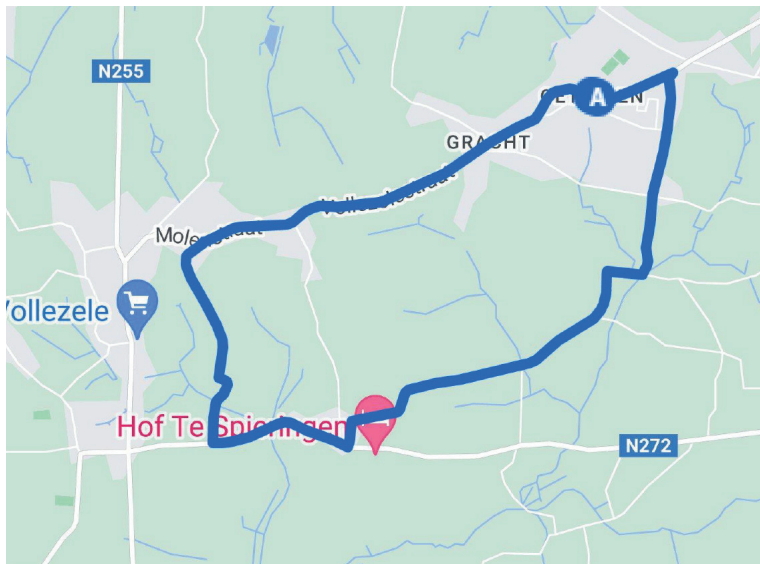

Provinciaal Kampioenschap Vlaams-Brabant U17/Nieuwelingen
Zondag 5 mei 2024 - 15.00u

RD= Rechtdoor / Tout droit

RA= Rechtsaf / A Droite

RAH = Rechts aanhouden / Continuer à droite

LA= Linksaf / A gauche (AG)

LAH= Links aanhouden / Continuer à gauche

"T"= Baan in "T"-vorm / Route en forme d'un "T"

		KM +	KM -	UUR	
				36 km/u	40 km/u
GOOIK (1755) (PROV. BRABANT)					
Oetingen:	Start Kerkstraat - 1755 OETINGEN				
	Café "Het Vijfde Wiel"	0,0	68,0	15:00	15:00
	RD Kerkstraat / RA Kasteelstraat / RD Kasteelstaat				
	Op de "T" RA Viergatenstraat	1,6	66,4	15:02	15:02
	LAH Bontestraat				
	Op de "T" LA Schavolliestraat	3,2	64,8	15:05	15:04
GALMAARDEN (1570) (PROV. BRABANT)					
Vollezele:	RD Schavolliestraat / RD Heystraat / LA Heystraat				
	Op het kruispunt RA Langestraat	3,8	64,2	15:06	15:05
	RA Rensbergstraat	4,6	63,4	15:07	15:06
	Top Rensberg	5,6	62,4	15:09	15:08
	RA Molenstraat				
GOOIK (1755) (PROV. BRABANT)					
Oetingen:	RD Vollezelestraat	6,5	61,5	15:10	15:09
	Aan de splitsing LAH Kloosterstraat /				
	RAH -LAH Kerkstraat en:				
1ste DOORTOCHT / PASSAGE AANKOMST / ARRIVEE:		8,5	59,5	15:14	15:12