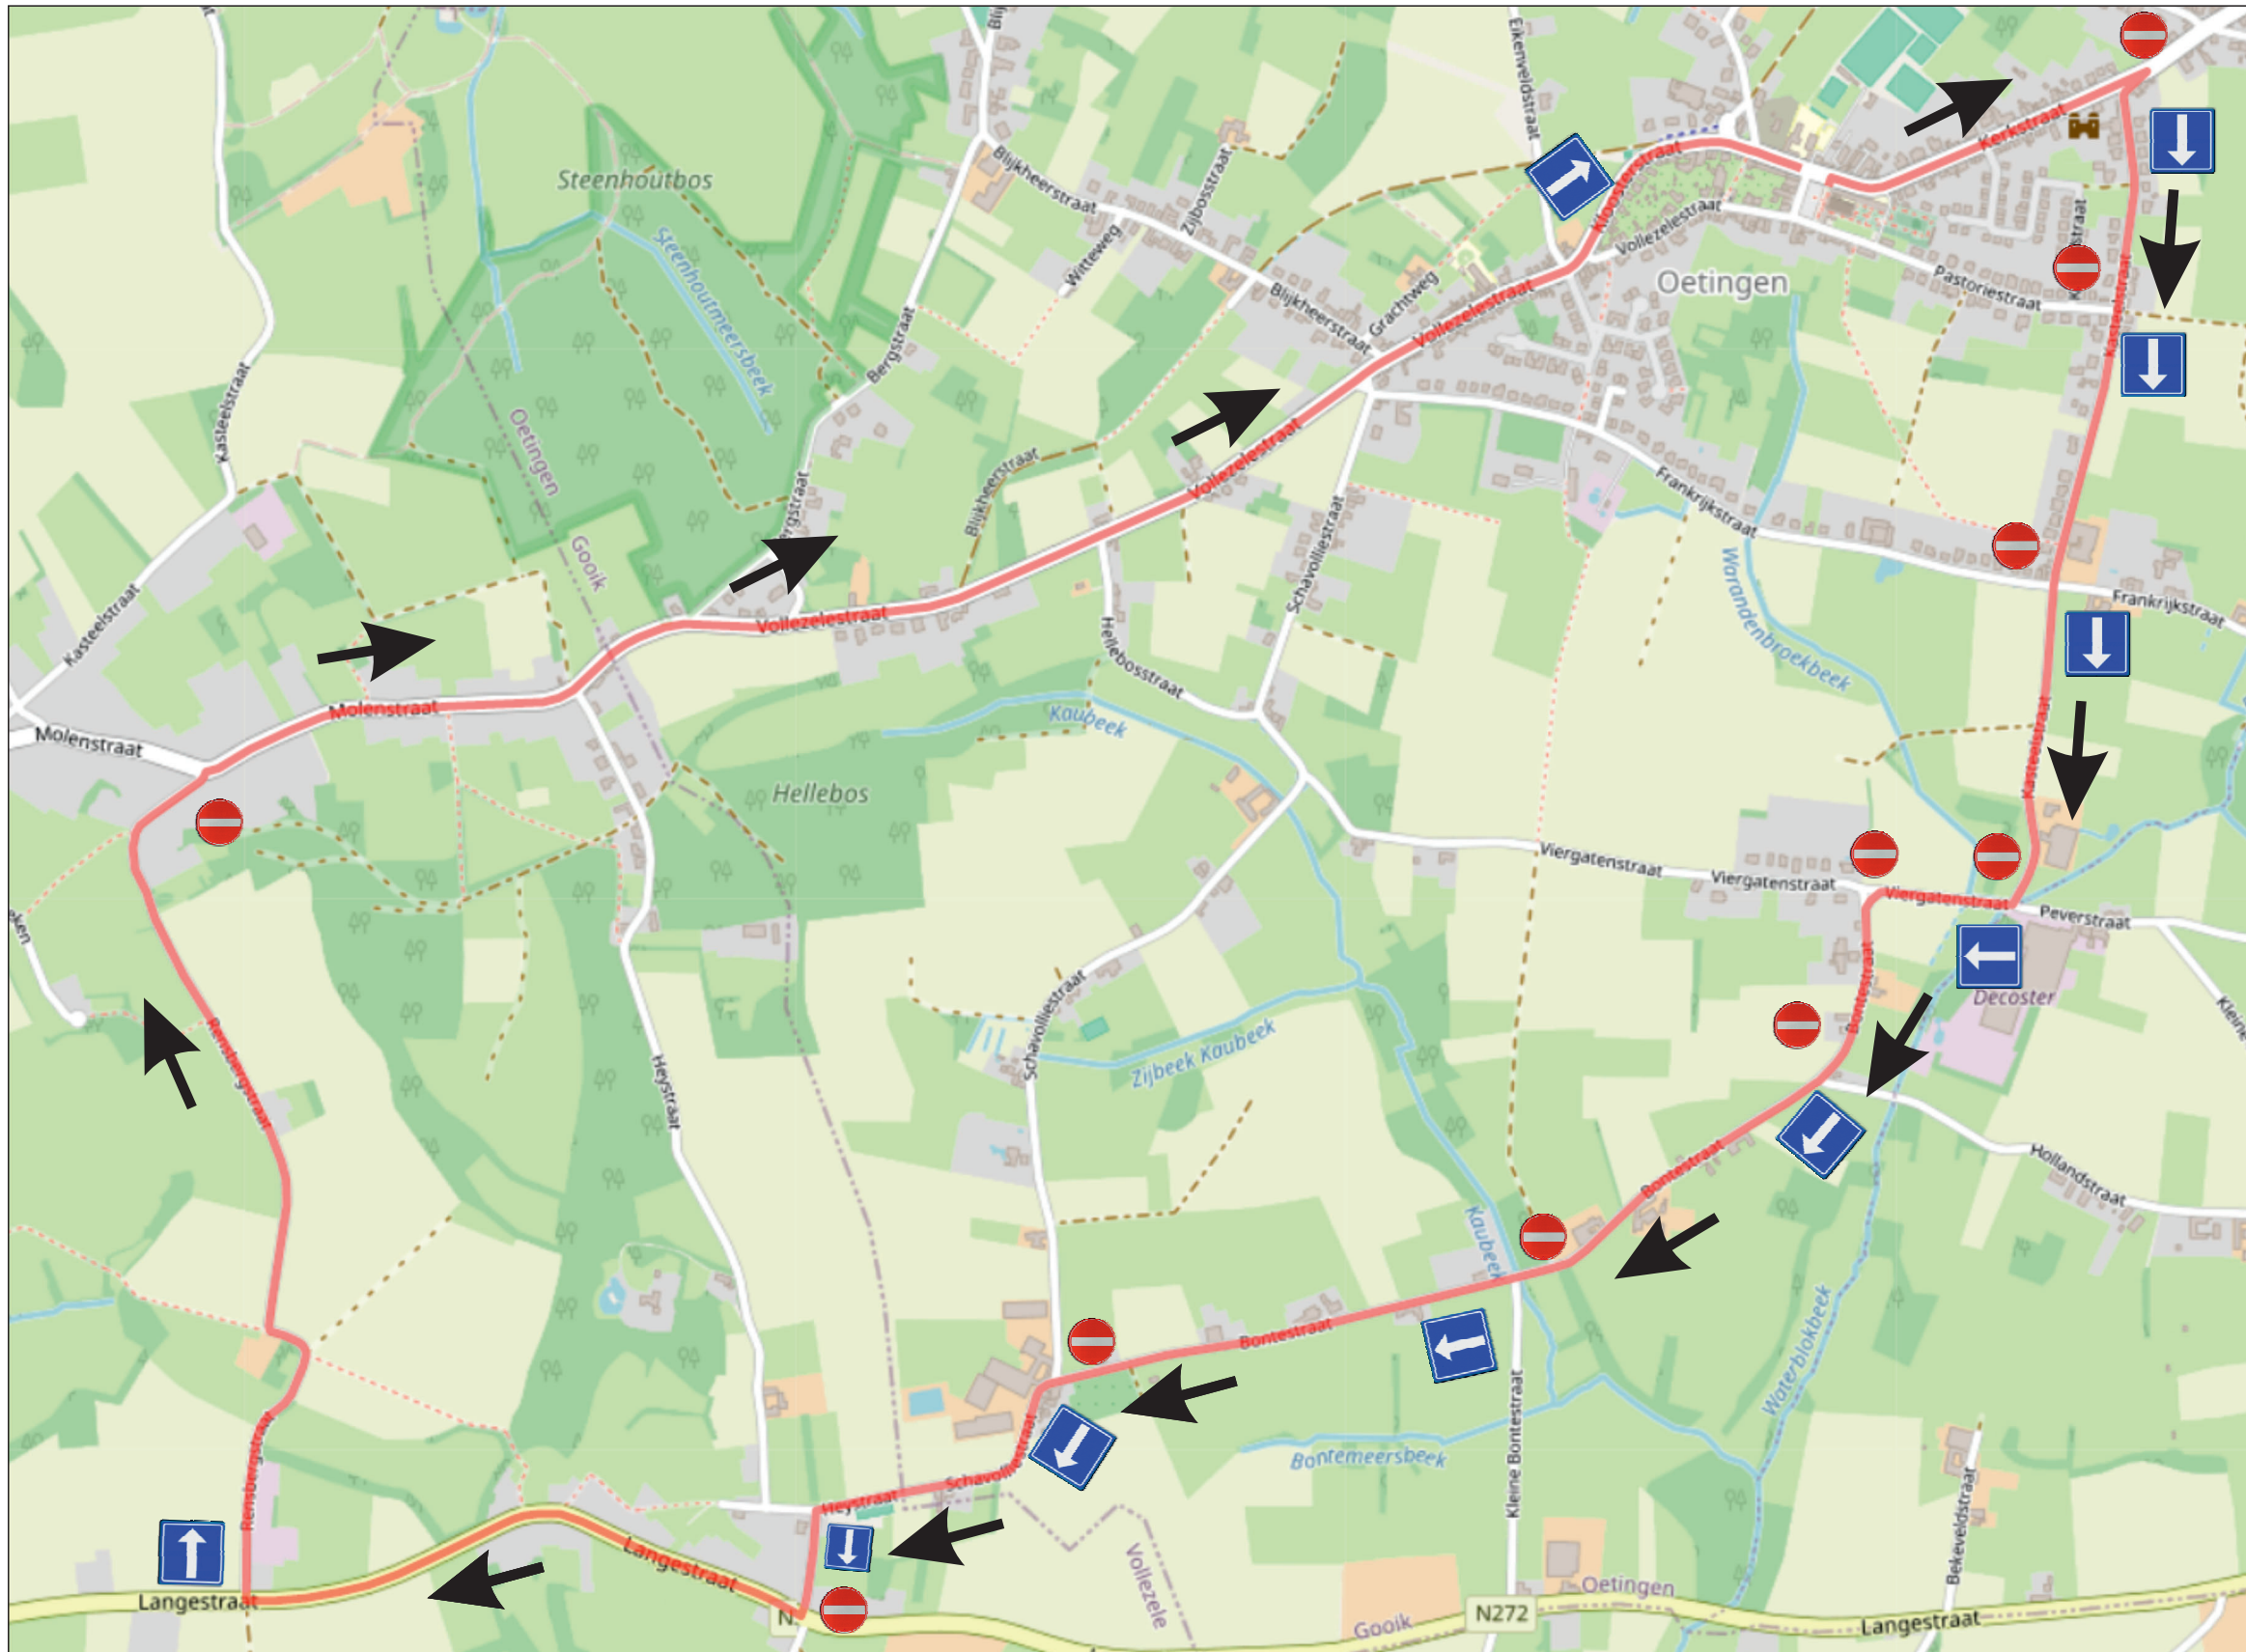

Provinciaal Kampioenschap Vlaams-Brabant U17/Nieuwelingen
Zondag 5 mei 2024 - 15.00u

WIELERCLUB Jong Maar Moedig OETINGEN

- Rijrichting renners
- Volledig parcours parkeerverbod

WC Jong maar Moedig VZW | Geert Tresignie | Kroonstraat 17 | 1755 GOOIK
Tel.: 0495 53 80 15 | www.jongmaarmoedig.eu | e-mail: wielierclub@jongmaarmoedig.eu
KBC: BE77 7340 1336 9942 | CRELAN: BE11 1030 3011 6548 | ON nr.: BE 0870.061.987